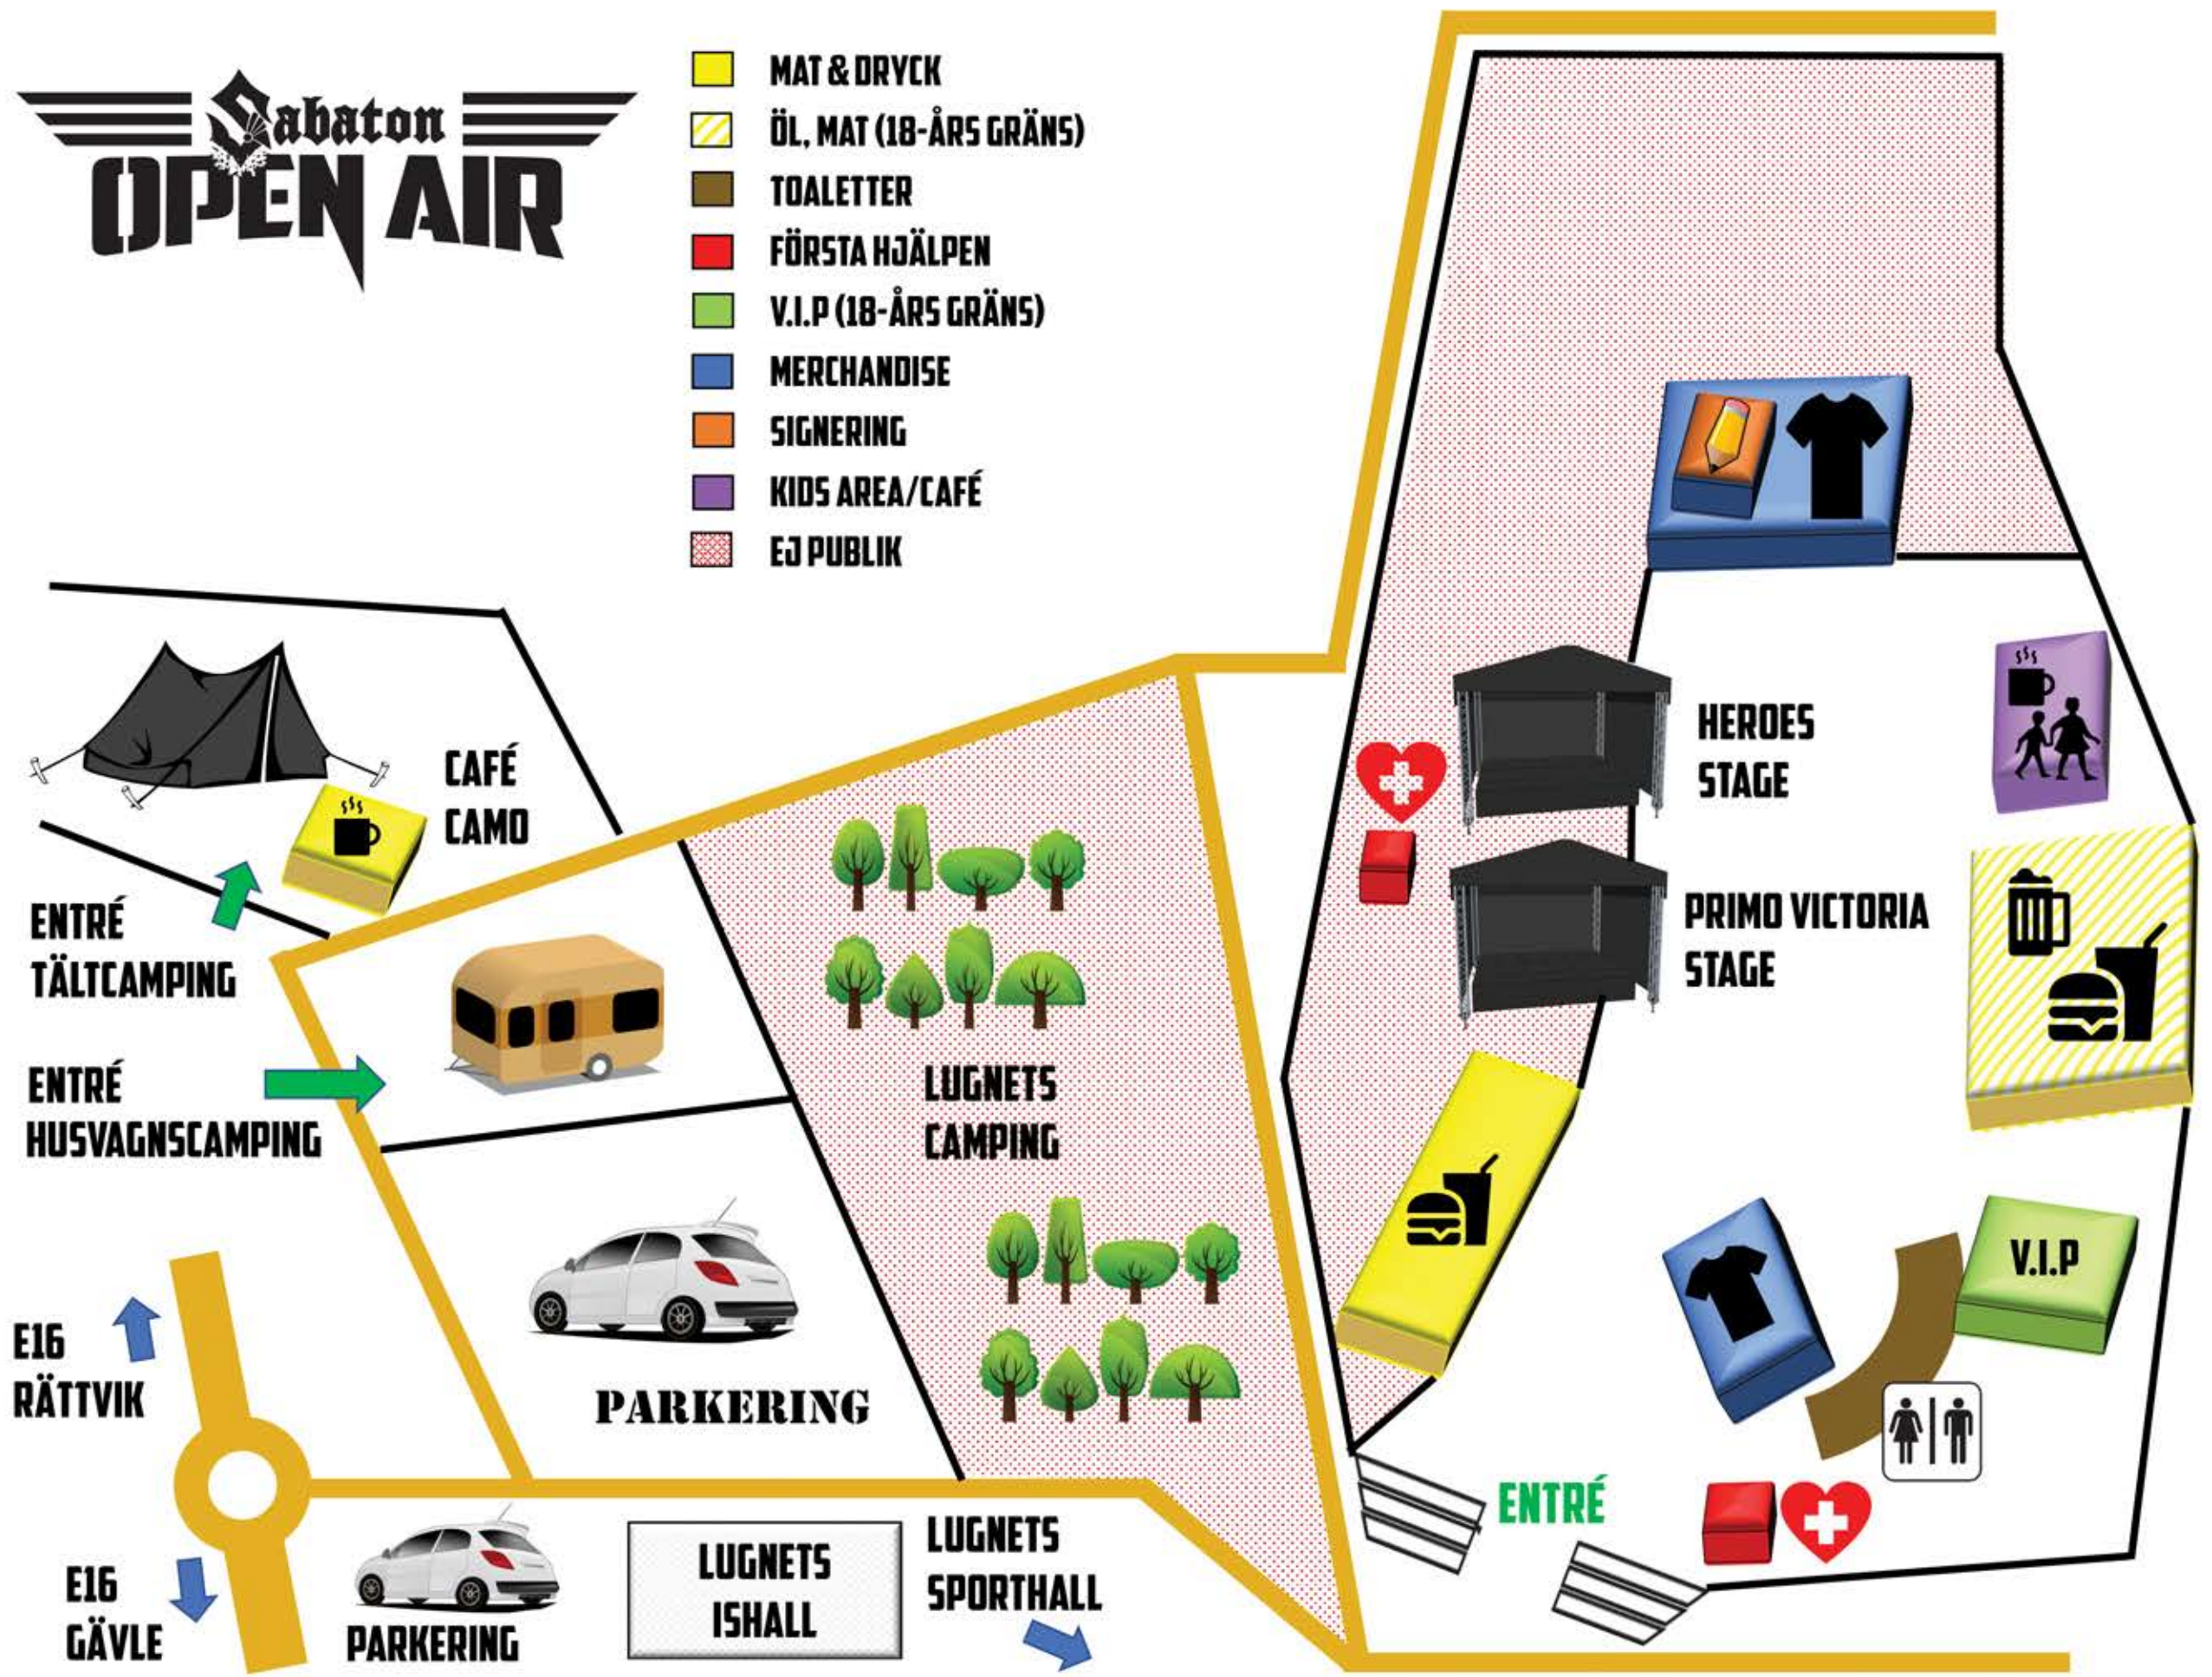

Sabaton OPEN AIR

- MAT & DRYCK
- ÖL, MAT (18-ÅRS GRÄNS)
- TOALETTER
- FÖRSTA HJÄLPEN
- V.I.P (18-ÅRS GRÄNS)
- MERCHANDISE
- SIGNERING
- KIDS AREA/CAFÉ
- EJ PUBLIK

E16
RÄTTVIK

E16
GÄVLE

PARKERING

PARKERING

LUGNETS
ISHALL

LUGNETS
SPORTHALL

LUGNETS
CAMPING

CAFÉ
CAMO

HEROES
STAGE

PRIMO VICTORIA
STAGE

V.I.P

ENTRÉ